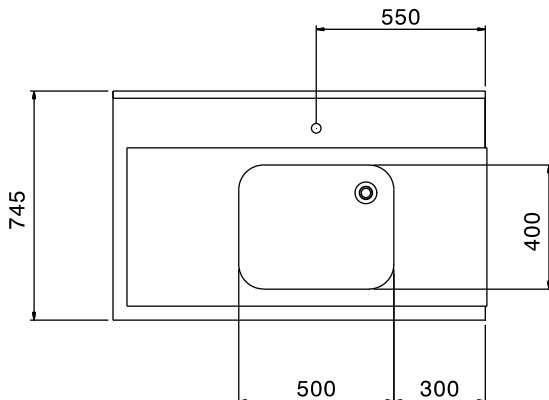

Rövid leírás

Termék szám

Felül nyíló mosogatógéphez. AISI 304 rozsdamentes acél konstrukció. Hátsó felhajtás, 300mm magas. 40x40mm-es lábak, állítható magasságúak. Medence méret: 500x400x300 mm. Tülfolyócsővel, lefolyó nyílással és műanyag szifonnal. Kosár irány: balról jobbra.

Fő jellemzők

- Egyszerűen összeszerelhető.
- 500x500 mm-es kosarakhoz tervezve.
- Opcionális tartozékként alsó polcok és előmosó zuhanyegység rendelhető.

Konstrukció

- Állítható magasságú (50mm) rozsdamentes acél lábakkal szállítva.
- 700x500x300 mm méretű medence igény esetén elérhető.
- Felhajtás.
- Egyszerű és biztonságos tisztítás.
- Minden felület sima, polírozott.
- A lábak 40x40 mm-esek, AISI 304 rozsdamentes acélból készültek.
- AISI 304 rozsdamentes acél konstrukció.
- A mosogatógéphez kell rögzíteni az egyik oldalát, a másik oldala pedig lábakon áll.

Jóváhagyás _____

Előlnézet

Oldalnézet

Felülnézet

Technikai információ:

Külső méretek, szélesség:	1200 mm
865309 (BHHPTB12L)	
Külső méretek, mélység:	745 mm
Külső méretek, magasság:	1170 mm
Nettó súly:	8 kg
Felhajtás méretei, magasság:	300 mm
Medence méretek:	500x400x300h