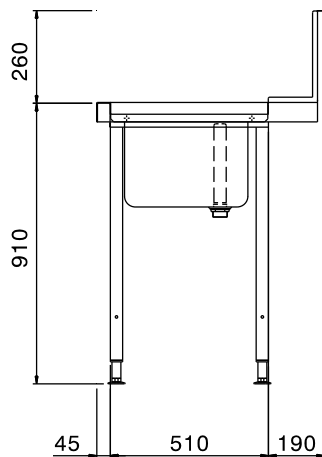

Rövid leírás

Termék szám

Felül nyíló mosogatógéphez. AISI 304 rozsdamentes acél konstrukció. Hátsó felhajtás, 300mm magas. 40x40mm-es lábak, állítható magasságúak. Medence méret: 500x400x300 mm. Tülfolyócsővel, lefolyó nyílással és műanyag szifonnal. Kosár irány: balról jobbra.

Fő jellemzők

- Egyszerűen összeszerelhető.
- 500x500 mm-es kosarakhoz tervezve.
- Opcionális tartozékként alsó polcok és előmosó zuhanyegység rendelhető.

Konstrukció

- Állítható magasságú (50mm) rozsdamentes acél lábakkal szállítva.
- 700x500x300 mm méretű medence igény esetén elérhető.
- Felhajtás.
- Egyszerű és biztonságos tisztítás.
- Minden felület sima, polírozott.
- A lábak 40x40 mm-esek, AISI 304 rozsdamentes acélból készültek.
- AISI 304 rozsdamentes acél konstrukció.
- A mosogatógéphez kell rögzíteni az egyik oldalát, a másik oldala pedig lábakon áll.

Opcionális tartozékok

- - NOT TRANSLATED - PNC 855379
- - NOT TRANSLATED - PNC 855380
- - NOT TRANSLATED - PNC 855381
- - NOT TRANSLATED - PNC 855385
- - NOT TRANSLATED - PNC 855386
- - NOT TRANSLATED - PNC 855389
- Alsó polc mosogatóasztalhoz, PNC 865352
1200mm
- Padlóba erősíthető láb egységcsomag 2 négyzetes lábhoz PNC 865386
- Szimpla műanyag lefolyó szifon2" PNC 895313

Jóváhagyás _____

Előlnézet

Oldalnézet

Felülnézet

Technikai információ:

Külső méretek, szélesség:	1200 mm
865309 (BHHPTB12L)	
Külső méretek, mélység:	745 mm
Külső méretek, magasság:	1170 mm
Nettó súly:	8 kg
Felhajtás méretei, magasság:	300 mm
Medence méretek:	500x400x300h