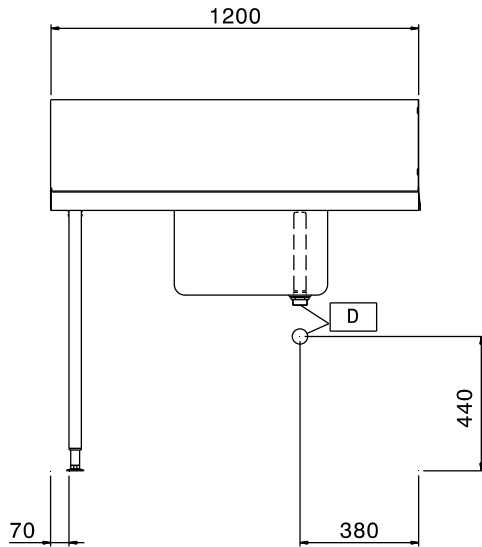

Rövid leírás

Termék szám

Felül nyíló mosogatógéphez. AISI 304 rozsdamentes acél konstrukció. Hátsó felhajtás, 300mm magas. 40x40mm-es lábak, állítható magasságúak. Medence méret: 500x400x300 mm. Tülfolyócsővel, lefolyó nyílással és műanyag szifonnal. Kosár irány: balról jobbra.

Fő jellemzők

- Egyszerűen összeszerelhető.
- 500x500 mm-es kosarakhoz tervezve.
- Opcionális tartozékként alsó polcok és előmosó zuhanyegység rendelhető.

Konstrukció

- Állítható magasságú (50mm) rozsdamentes acél lábakkal szállítva.
- 700x500x300 mm méretű medence igény esetén elérhető.
- Felhajtás.
- Egyszerű és biztonságos tisztítás.
- Minden felület sima, polírozott.
- A lábak 40x40 mm-esek, AISI 304 rozsdamentes acélból készültek.
- AISI 304 rozsdamentes acél konstrukció.
- A mosogatógéphez kell rögzíteni az egyik oldalát, a másik oldala pedig lábakon áll.

Opcionális tartozékok

- - NOT TRANSLATED - PNC 855379
- - NOT TRANSLATED - PNC 855380
- - NOT TRANSLATED - PNC 855381
- - NOT TRANSLATED - PNC 855385
- - NOT TRANSLATED - PNC 855386
- - NOT TRANSLATED - PNC 855389
- Alsó polc mosogatóasztalhoz, PNC 865352
1200mm
- Padlóba erősíthető láb egységcsomag 2 négyzetes lábhoz PNC 865386
- Szimpla műanyag lefolyó szifon2" PNC 895313

Jóváhagyás _____

Előlnézet

Oldalnézet

Felülnézet

Technikai információ:

Külső méretek, szélesség:	1200 mm
865309 (BHHPTB12L)	
Külső méretek, mélység:	745 mm
Külső méretek, magasság:	1170 mm
Nettó súly:	8 kg
Felhajtás méretei, magasság:	300 mm
Medence méretek:	500x400x300h